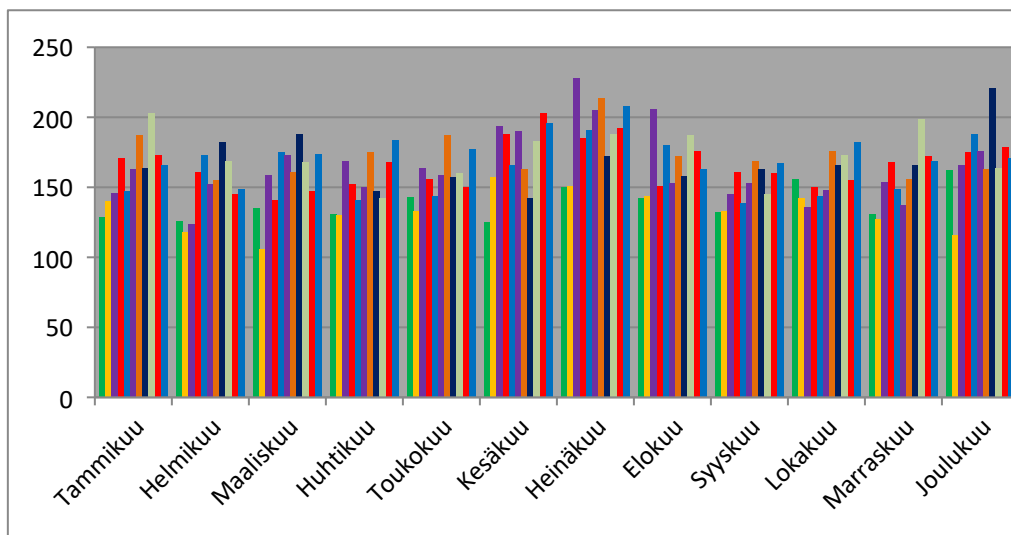

Ensihoitotehtävät Kuopio

	Tammikuu	Helmikuu	Maaliskuu	Huhtikuu	Toukokuu	Kesäkuu	Heinäkuu	Elokuu
2012	1331	1311	1353	1193	1368	1293	1426	1421
2013	1348	1286	1338	1215	1310	1378	1290	1392
2014	1375	1330	1384	1337	1580	1507	1670	1559
2015	1518	1460	1493	1517	1505	1483	1510	1444
2016	1578	1558	1507	1540	1548	1688	1672	1599
2017	1670	1624	1781	1654	1699	1617	1871	1580
2018	1705	1567	1714	1571	1528	1501	1845	1674
2019	1769	1852	1907	1498	1560	1343	1593	1558
2020	1721	1596	1559	1275	1394	1494	1557	1691
2021	1416	1316	1504	1555	1463	1602	1691	1625
2022	1467	1426	1563	1569	1684	1668	1770	1633
2023	1484	1513						

kk muutos

1.2

6.1

Ensihoitotehtävät Suonenjoki

	Tammikuu	Helmikuu	Maaliskuu	Huhtikuu	Toukokuu	Kesäkuu	Heinäkuu	Elokuu
2012	129	126	135	131	143	125	150	142
2013	140	118	106	130	133	157	151	144
2014	146	124	159	169	164	194	228	206
2015	171	161	141	152	156	188	185	151
2016	147	173	175	141	144	166	191	180
2017	163	152	173	150	159	190	205	153
2018	187	155	161	175	187	163	214	172
2019	164	182	188	147	157	142	172	158
2020	203	169	168	142	160	183	188	187
2021	173	145	147	168	150	203	192	176
2022	166	149	174	184	177	196	208	163

	2023	154	150
kk muutos		-7.2	0.7

Ensihoitotehtävät Varkaus

	Tammikuu	Helmikuu	Maaliskuu	Huhtikuu	Toukokuu	Kesäkuu	Heinäkuu	Elokuu
2012	536	488	449	474	483	470	535	512
2013	424	383	400	371	376	376	423	371
2014	359	376	452	449	439	384	428	398
2015	375	355	413	367	421	430	416	381
2016	430	382	394	406	385	363	409	388
2017	432	430	481	364	387	399	449	396
2018	416	364	446	424	391	424	531	472
2019	466	518	524	489	418	364	451	426
2020	435	409	461	368	409	525	442	458
2021	426	384	456	391	430	458	526	468
2022	436	415	454	424	443	468	531	464
2023	464	455						