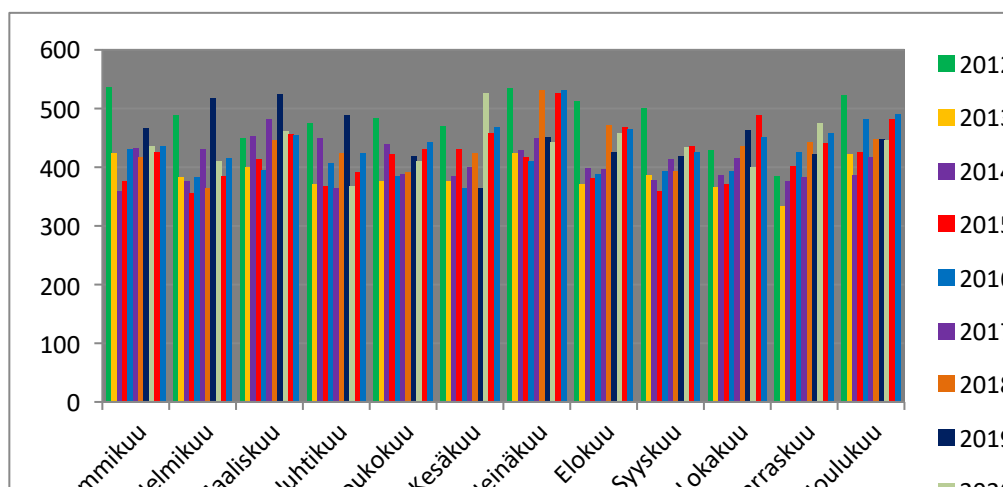

Ensihoitotehtävät Varkaus

	Tammikuu	Helmikuu	Maaliskuu	Huhtikuu	Toukokuu	Kesäkuu	Heinäkuu	Elokuu
2012	536	488	449	474	483	470	535	512
2013	424	383	400	371	376	376	423	371
2014	359	376	452	449	439	384	428	398
2015	375	355	413	367	421	430	416	381
2016	430	382	394	406	385	363	409	388
2017	432	430	481	364	387	399	449	396
2018	416	364	446	424	391	424	531	472
2019	466	518	524	489	418	364	451	426
2020	435	409	461	368	409	525	442	458
2021	426	384	456	391	430	458	526	468
2022	436	415	454	424	443	468	531	464
2023	464	455						

kk muutos **6.4** **9.6**