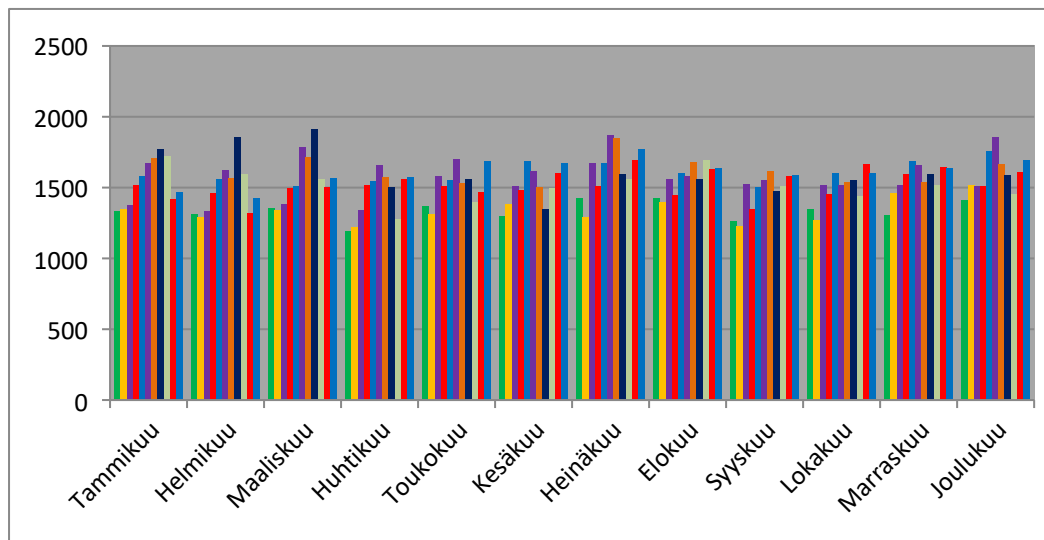

Ensihoitotehtävät Kuopio

	Tammikuu	Helmikuu	Maaliskuu	Huhtikuu	Toukokuu	Kesäkuu	Heinäkuu	Elokuu
2012	1331	1311	1353	1193	1368	1293	1426	1421
2013	1348	1286	1338	1215	1310	1378	1290	1392
2014	1375	1330	1384	1337	1580	1507	1670	1559
2015	1518	1460	1493	1517	1505	1483	1510	1444
2016	1578	1558	1507	1540	1548	1688	1672	1599
2017	1670	1624	1781	1654	1699	1617	1871	1580
2018	1705	1567	1714	1571	1528	1501	1845	1674
2019	1769	1852	1907	1498	1560	1343	1593	1558
2020	1721	1596	1559	1275	1394	1494	1557	1691
2021	1416	1316	1504	1555	1463	1602	1691	1625
2022	1467	1426	1563	1569	1684	1668	1770	1633
2023	1484	1513						

kk muutos

1.2

6.1

Ensihoitotehtävät Suonenjoki

	Tammikuu	Helmikuu	Maaliskuu	Huhtikuu	Toukokuu	Kesäkuu	Heinäkuu	Elokuu
2012	129	126	135	131	143	125	150	142
2013	140	118	106	130	133	157	151	144
2014	146	124	159	169	164	194	228	206
2015	171	161	141	152	156	188	185	151
2016	147	173	175	141	144	166	191	180
2017	163	152	173	150	159	190	205	153
2018	187	155	161	175	187	163	214	172
2019	164	182	188	147	157	142	172	158
2020	203	169	168	142	160	183	188	187
2021	173	145	147	168	150	203	192	176
2022	166	149	174	184	177	196	208	163